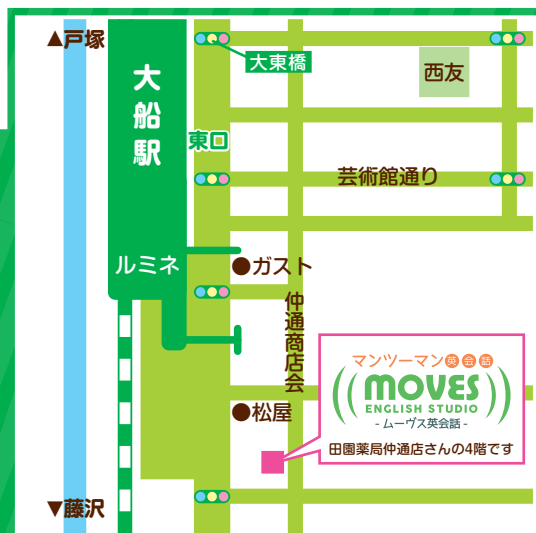

キッズからシニアまで気軽にできるマンツーマン英会話です!

英会話を始めるなら今がチャンス!

春の入学キャンペーン!

入会特典

- ・マンツーマンレッスンが3回(1万円相当)無料!*
- ・月の途中でもすぐに始められる特典をご用意!

*無料レッスンは加入月から毎月1レッスンずつ追加で受講可能です。詳しくはお問合わせください。

いっぱい話せる!

月謝制!

自慢の講師陣!

経験豊富な外国人講師

日本人講師も在籍!

中学・高校生歓迎!

英検対策
プラスも好評

二次試験対策も!

いつでも通える!

レッスンは自由予約制

土日もオープン!

マンツーマン英会話
MOVES
ENGLISH STUDIO
・ムーヴス英会話・

無料体験レッスン 随時予約受付中!!

正しいイントネーションや発音が身につけられる!
戸塚で人気のマンツーマン英会話のムーヴスが
大船に新規開校! 講師は外国人! 日本人講師も
在籍しているので初心者やお子様も安心です♪

下記フリーダイヤル又はHP
からお気軽にお申込み下さい

<http://www.moves-es.com/>

マンツーマン英会話 **ムーヴス英会話**

大船校 || 神奈川県鎌倉市大船1-12-11
ミツハマビル4F

大船駅より徒歩3分!

☎ **0120-570-774**

[受付] 平日13:00~21:00/土日10:00~18:00(休日/月曜・不定休)

※フリーダイヤルが繋がらない場合は0467-40-5938まで